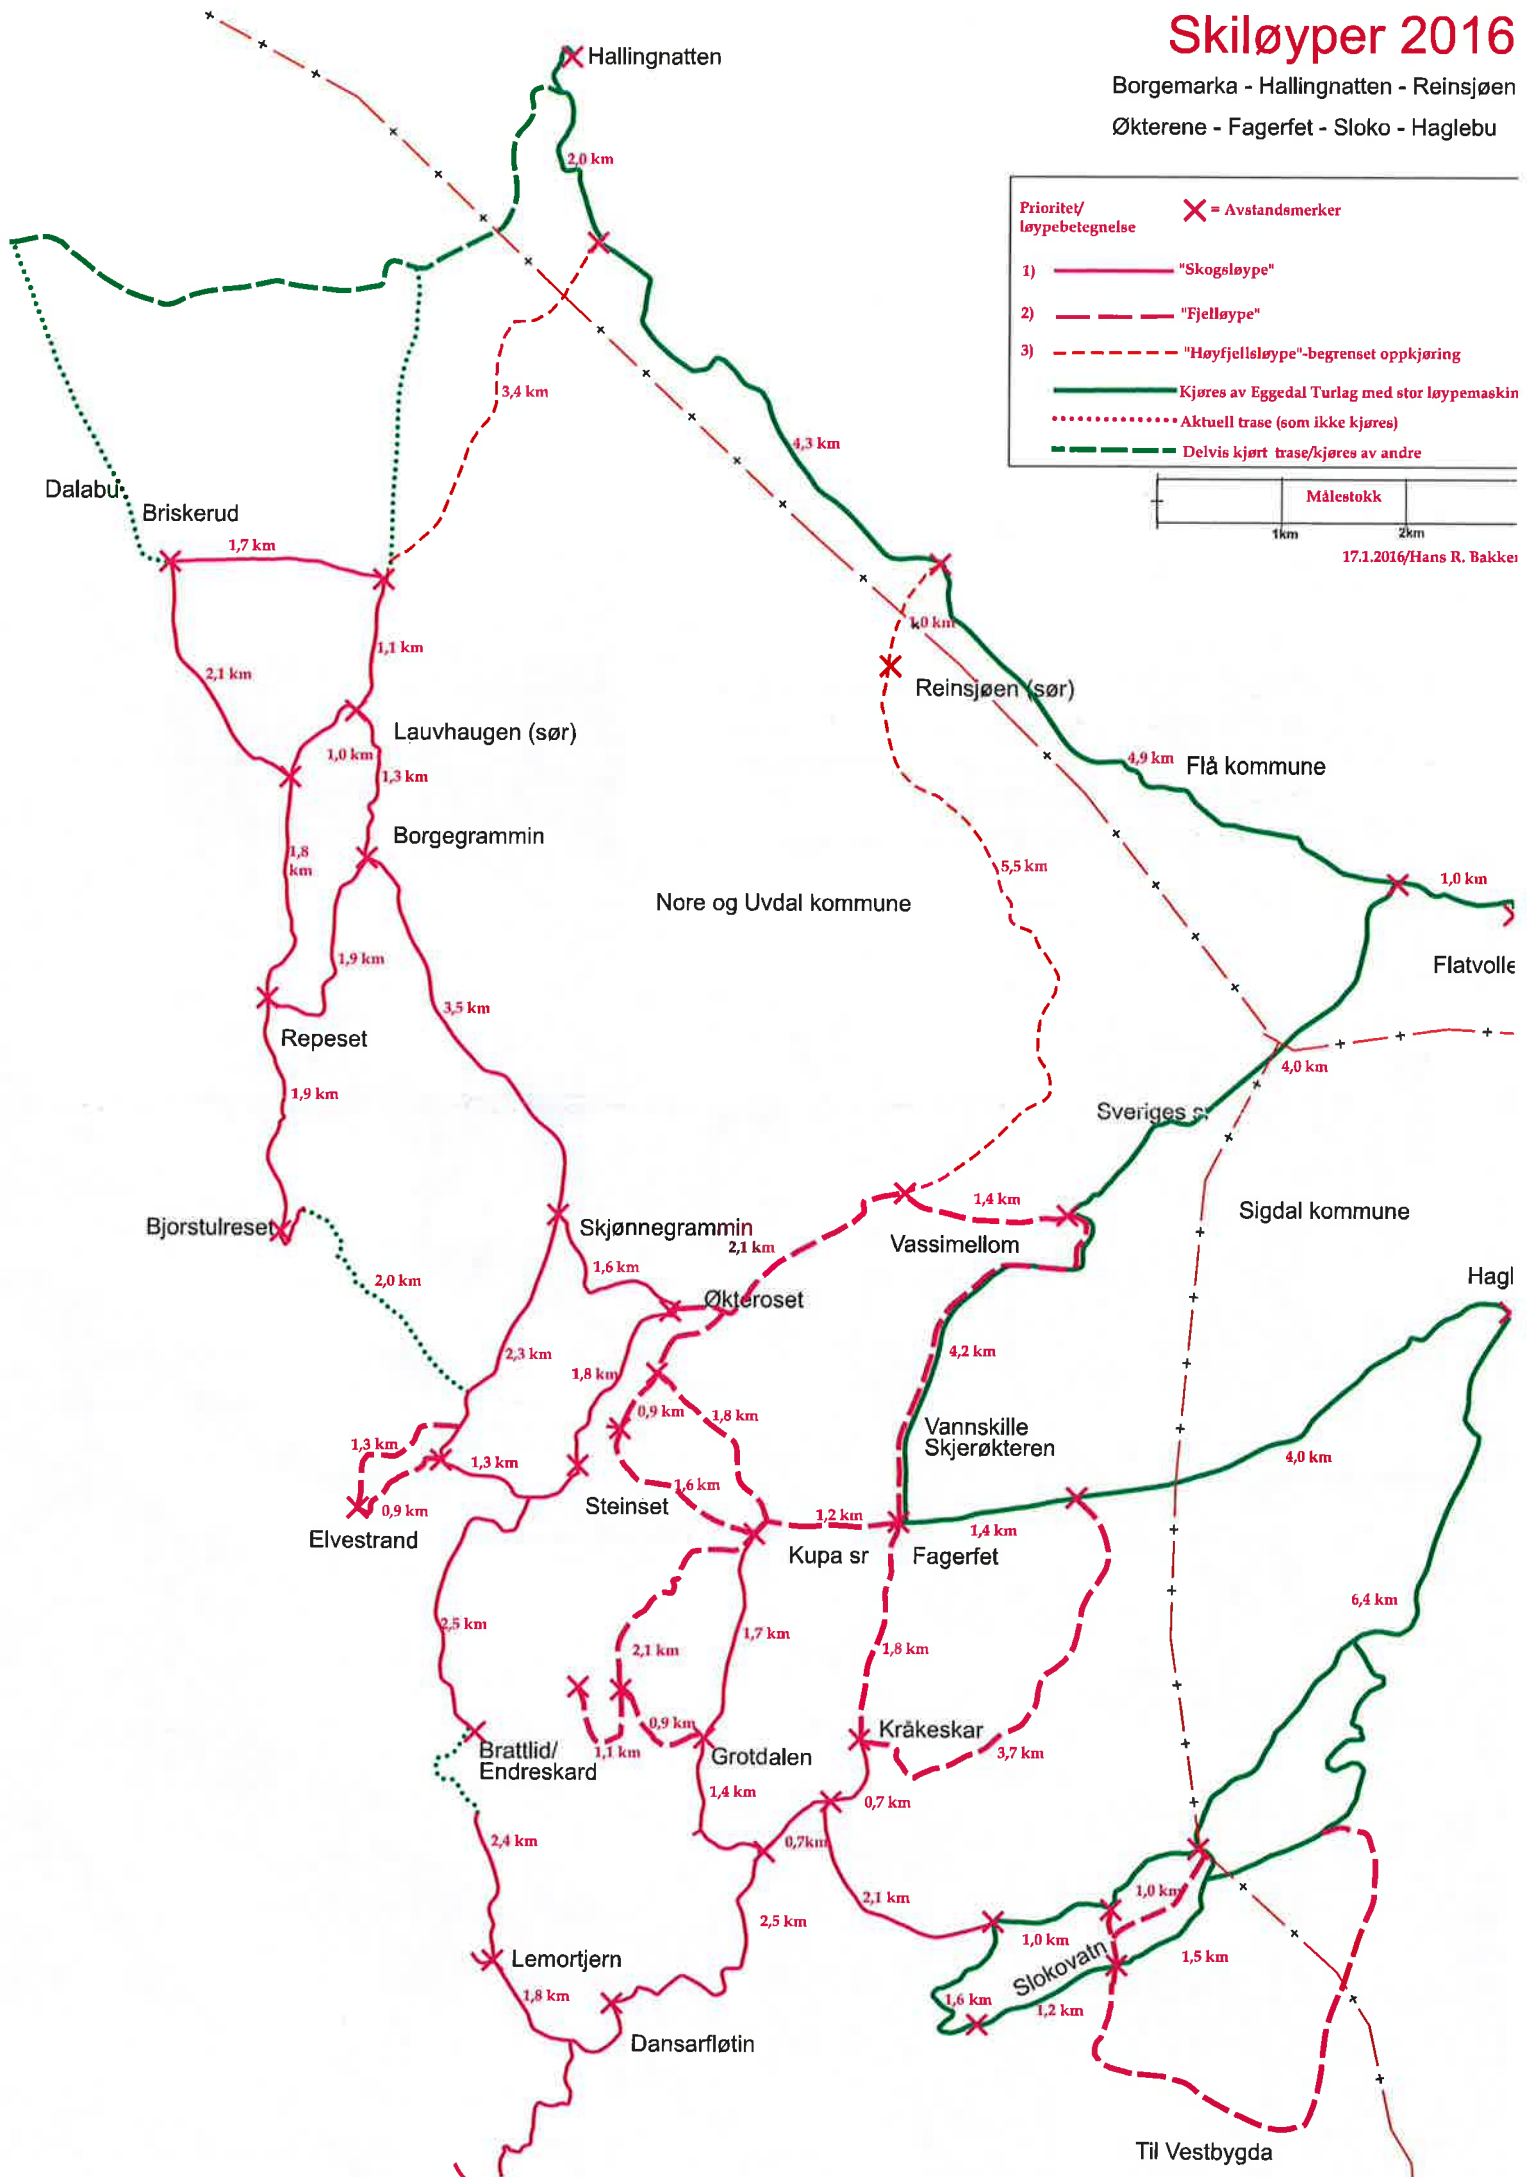

# Skiløyper 2016

Borgemarka - Hallingnatten - Reinsjøen

Økterene - Fagerfet - Sloko - Haglebu

Prioritet/ løypebetegnelse	X = Avstandsmarker
1) ——— "Skogsløype"	
2) - - - - "Fjellløype"	
3) - - - - "Høyfjellsløype"-begrenset oppkjøring	
————— Kjører av Eggedal Turlag med stor løypemaskin	
..... Aktuell trase (som ikke kjøres)	
- - - - - Delvis kjørt trase/kjøres av andre	

# Skiløyper 2016

Borgemarka - Hallingnatten - Reinsjøen

Økterene - Fagerfet - Sloko - Haglebu

17.1.2016/Hans R. Bakke