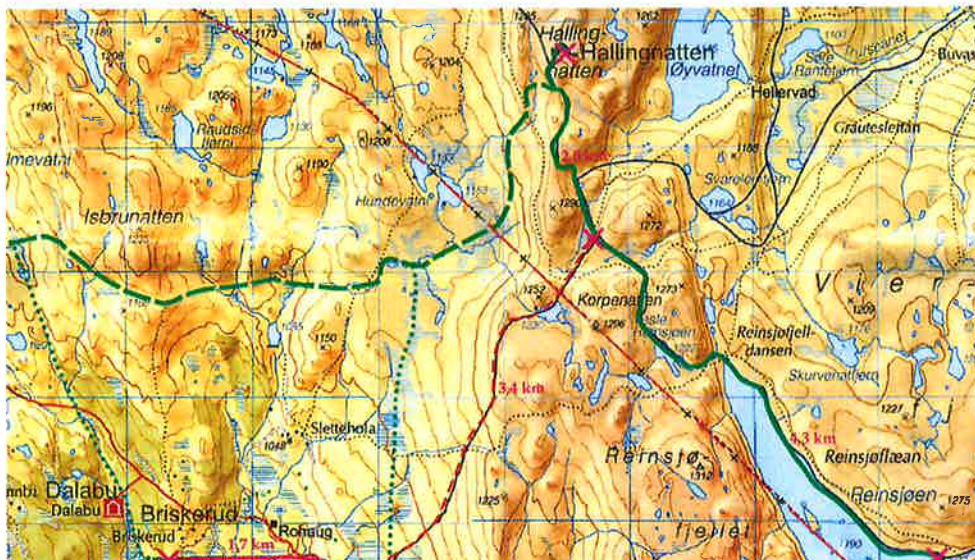

# Skiløyper 2016

Borgemarka - Hallingnatten - Reinsjøen

Økterene - Fagerfet - Sloko - Haglebu

Prioritet/ løypebetegnelse	X = Avstandsmarker
1) ——— "Skogsløype"	
2) - - - - "Fjellløype"	
3) - - - - "Høyfjellsløype"-begrenset oppkjøring	
————— Kjører av Eggedal Turlag med stor løypemaskin	
..... Aktuell trase (som ikke kjøres)	
- - - - - Delvis kjørt trase/kjøres av andre	

# Skiløyper 2016

Borgemarka - Hallingnatten - Reinsjøen

Økterene - Fagerfet - Sloko - Haglebu

17.1.2016/Hans R. Bakke