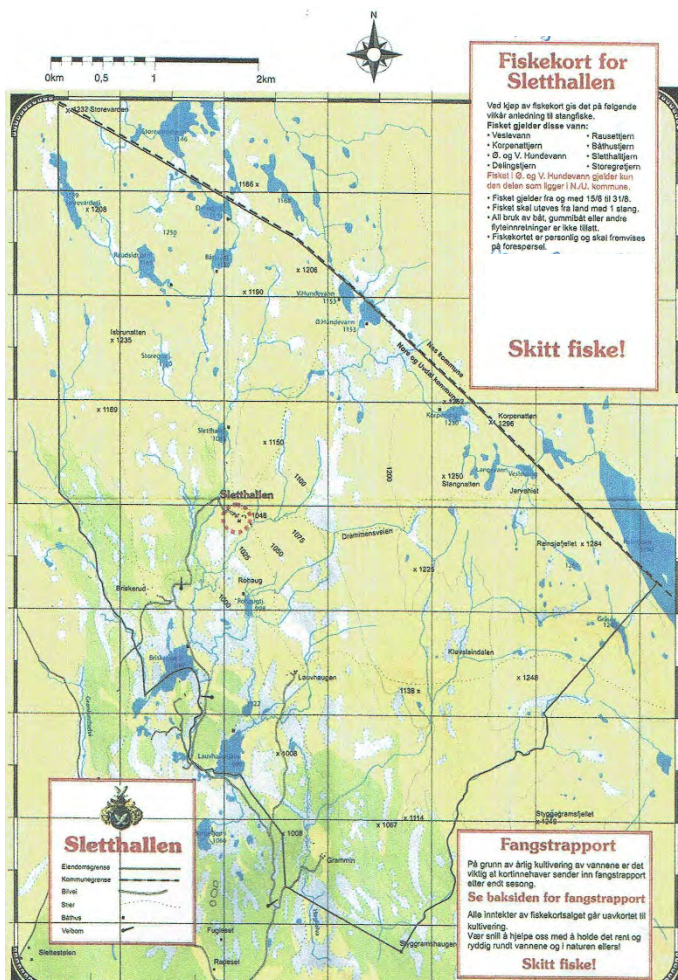

Årsavgift i 2022 var kr. 450