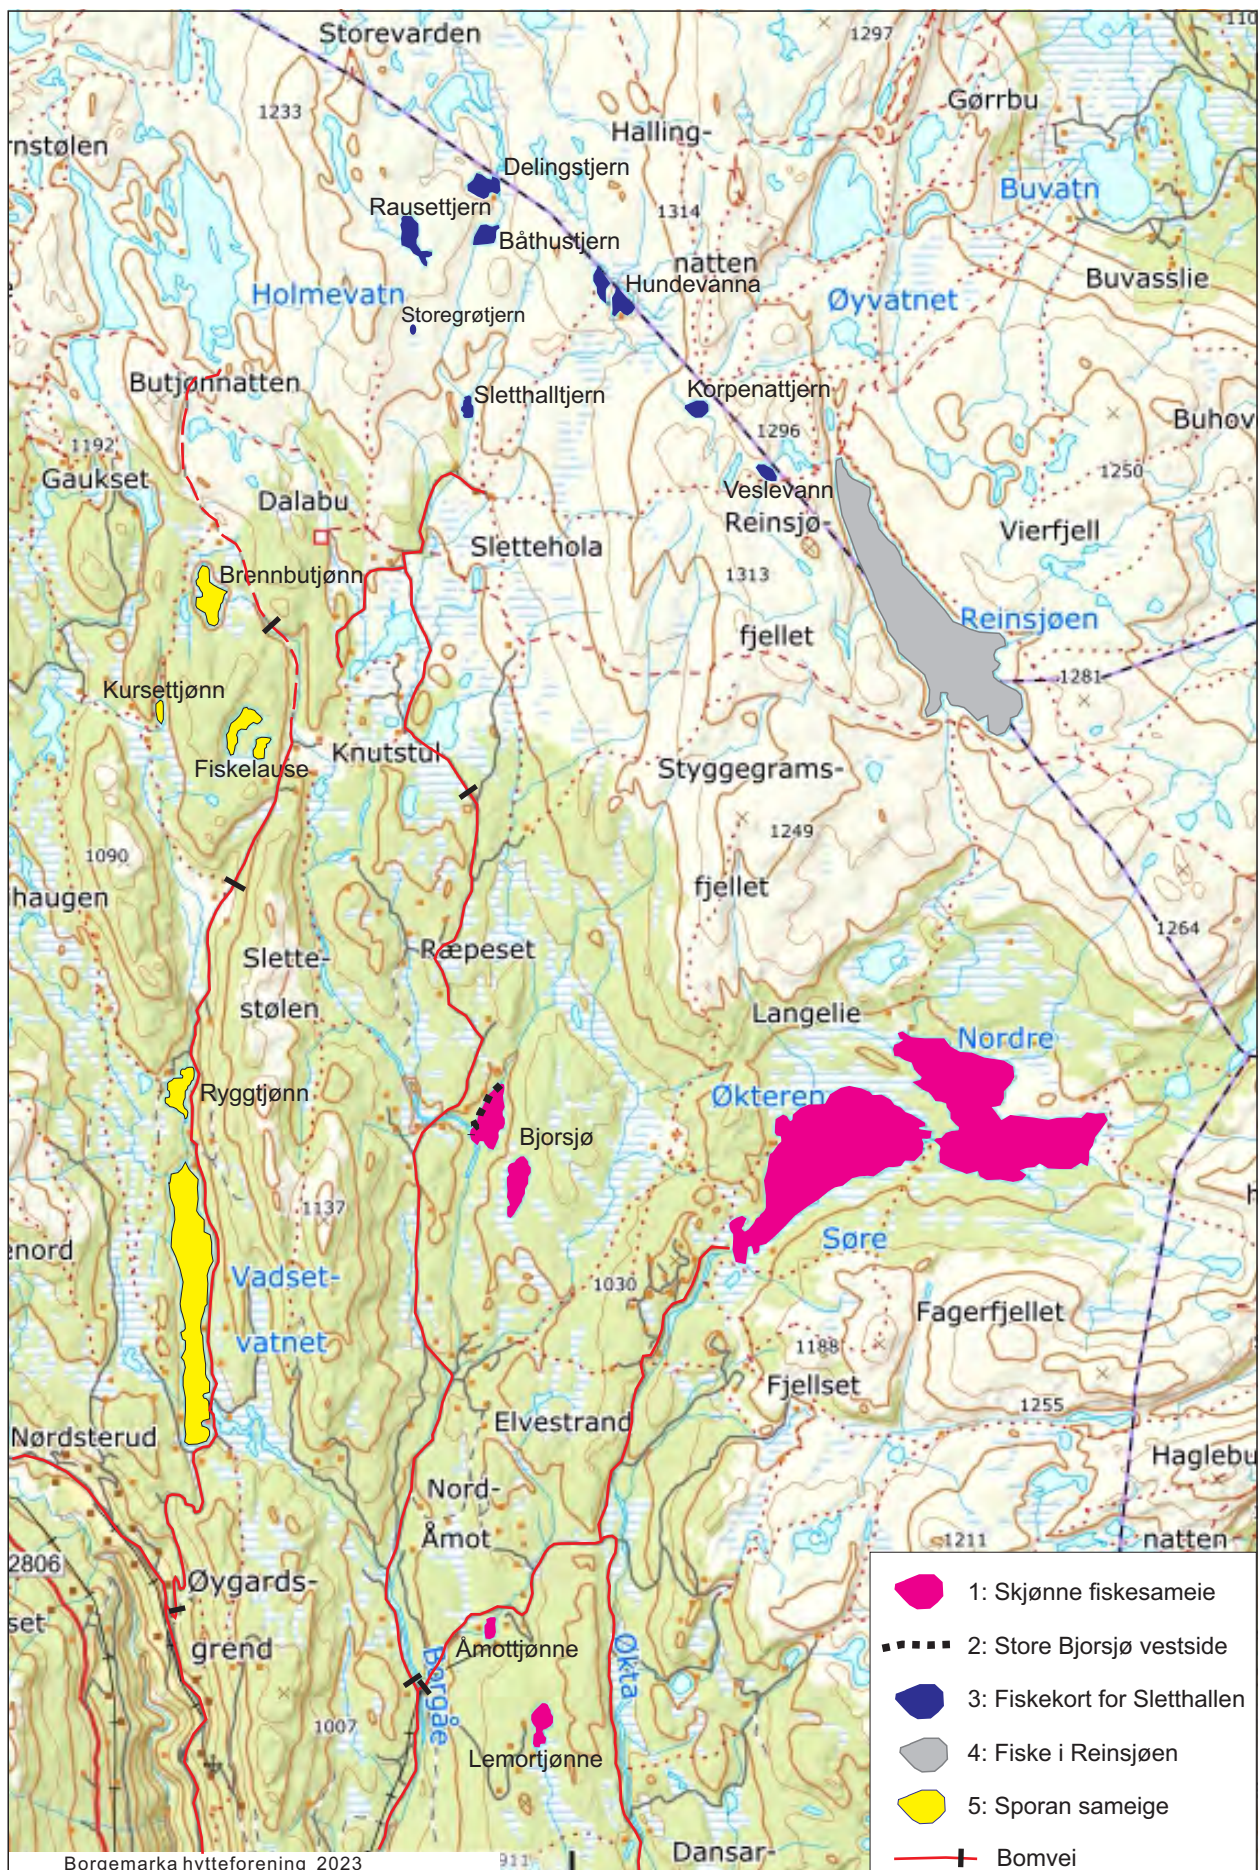

FISKEVANN I OG VED BORGEMARKA

FISKEVANN OG FISKEKORT I BORGEMARKA

1: SKJØNNE FISKELAG (bl.a. begge Økteren vannene, Vesle Bjorsjø og vestsiden av Store Bjorsjø)
Informasjonstavle ved Økteren:

FISKEKORT

SKJØNNE FISKESAMEIE