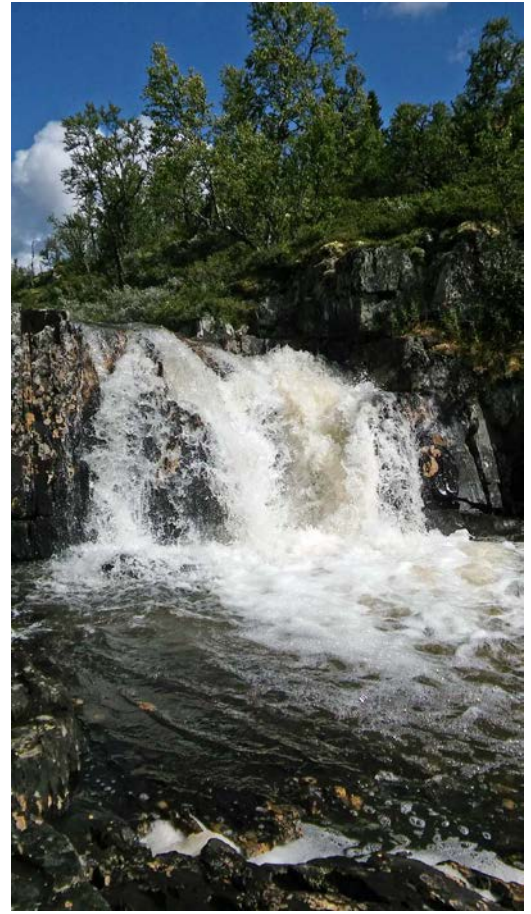

Det er fisk i nedre badekulp i Føssen

Føssen med stor vannføring

Nedre badekulp i Føssen med liten vannføring

Midtre badekulp oppe i Føssen under moderat vannføring

Føssen i vårløysinga

Foss i langt oppe i Høgljelve

Midtre badekulp i Føssen med veldig liten vannføring